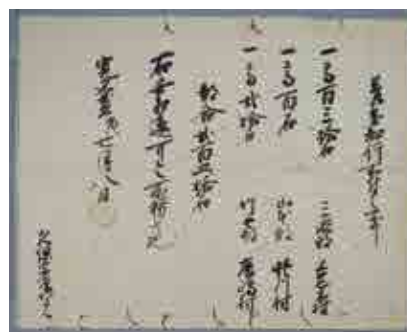

差遣知行所付之事・有馬頼利
久留米市教育委員会所蔵

企画展

11.18(土)～2018.1.22(月)